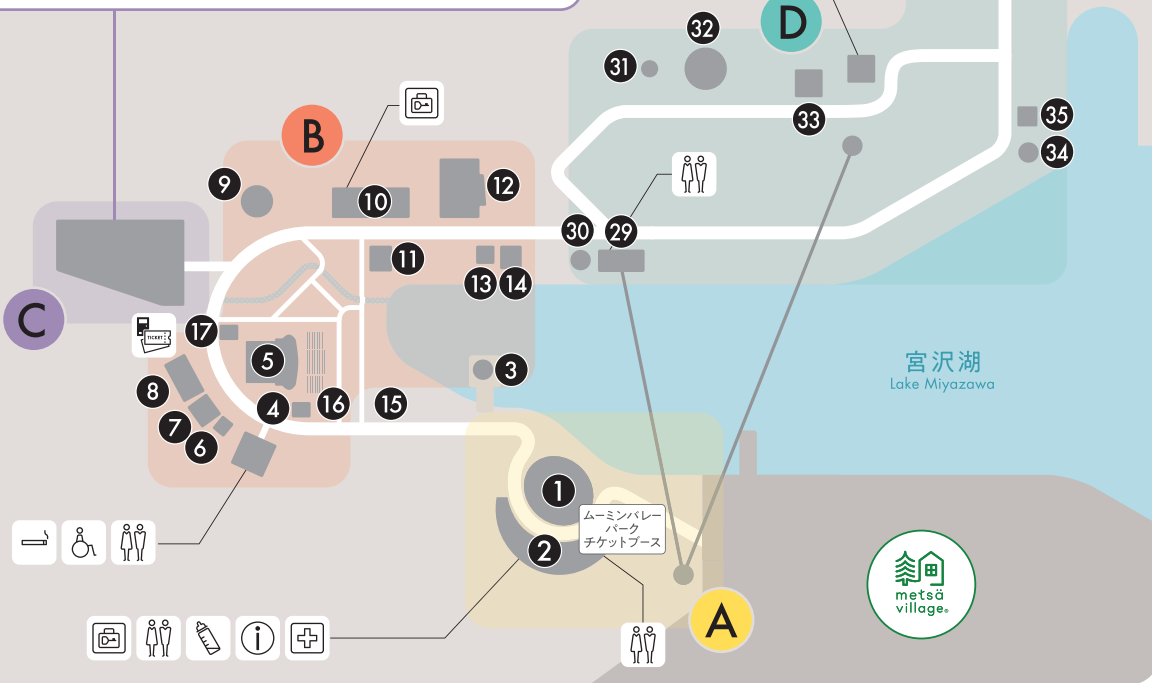

#### Exhibitions 展示施設

- 31 Observatorio (オブセルヴァトリオ)  
天文台 / Observatory
- 34 Majakka (マヤッカ)  
灯台 / Lighthouse

#### Shops ショップ

- 30 Taikurin koju (タイクリンココ)  
飛行おにのカート / Hobgoblin's cart
- 33 Hemulin koju (ヘムリンココ)  
ヘムレンさんのカート / Hemulen's cart
- 35 Majakka koju (マヤッカココ)  
灯台前のカート / Lighthouse cart

#### Attractions アトラクション

- 29 Taikurin seikkailupaikka (タイクリンセikkailupaikka)  
飛行おにのジップラインアドベンチャー / Hobgoblin's zipline
- 32 Hemulin leikkipaikka (ヘムリンレイッキパイッカ)  
ヘムレンさんの遊園地 / Hemulen's playground
- 36 Nuuskamuikkusen telta (ヌースカムイッキセンテルタ)  
スナフキンのテント / Snufkin's tent

- 🚻 トイレ
- ♿ 多目的トイレ
- 🍼 授乳室
- 🚬 喫煙所
- 📷 ロッカー
- 🏥 ファーストエイド
- 📍 インフォメーション
- 🎫 アトラクション チケット券売機