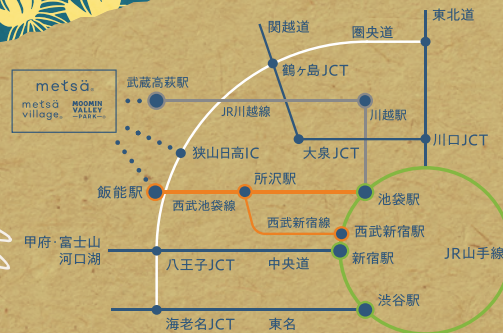

#### 貸切について

10:00~      パークオープンからご入園可能

ご滞在中に「海のオーケストラ号」を貸切にてご利用いただきレクリエーションにご使用いただけます。  
※原則、繁忙期はご利用いただけません。      ※ご希望日の3か月前までにご予約ください。

詳細はムーミン物語営業推進部までお問合せ下さい

# ムーミンバレーパーク 貸切プラン

ムーミンバレーパークでは

日中や閉園後のパークを企業様や  
団体様のイベントで貸切にてご利用いただけます!

キャラクターの特別演出なども  
可能ですので、是非  
一度ご相談下さい

## ACCESS MAP

団体利用のお問い合わせ 株式会社ムーミン物語 営業推進部

TEL 042-980-5038 (営業時間: 平日 9:30~18:00)

FAX 042-980-5215

MAIL [metsa\\_gtour@moomin-monogatari.co.jp](mailto:metsa_gtour@moomin-monogatari.co.jp)

※掲載している内容は、予告なく変更・中止する場合がございます。